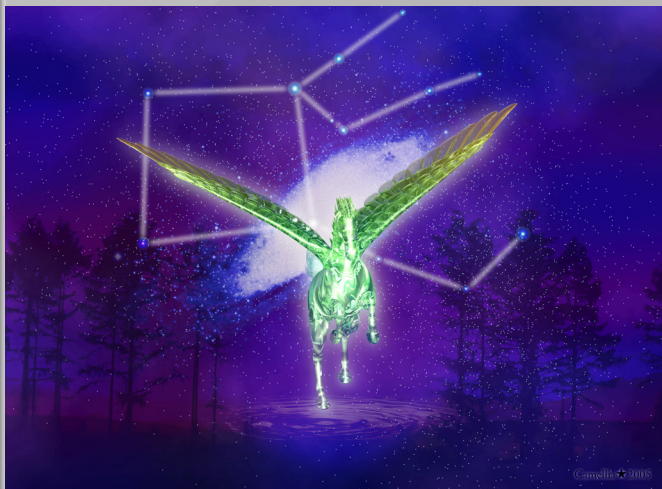

CRYSTAL MUSEUM

2018

FACTORY : Desktop calender studio

1	2	3	4	5	6				
7	8	9	10	11	12	13			
14	15	16	17	18	19	20			
21	22	23	24	25	26	27			
28	29	30	31						

			1	2	3				
	4	5	6	7	8	9	10		
11	12	13	14	15	16	17			
18	19	20	21	22	23	24			
25	26	27	28						